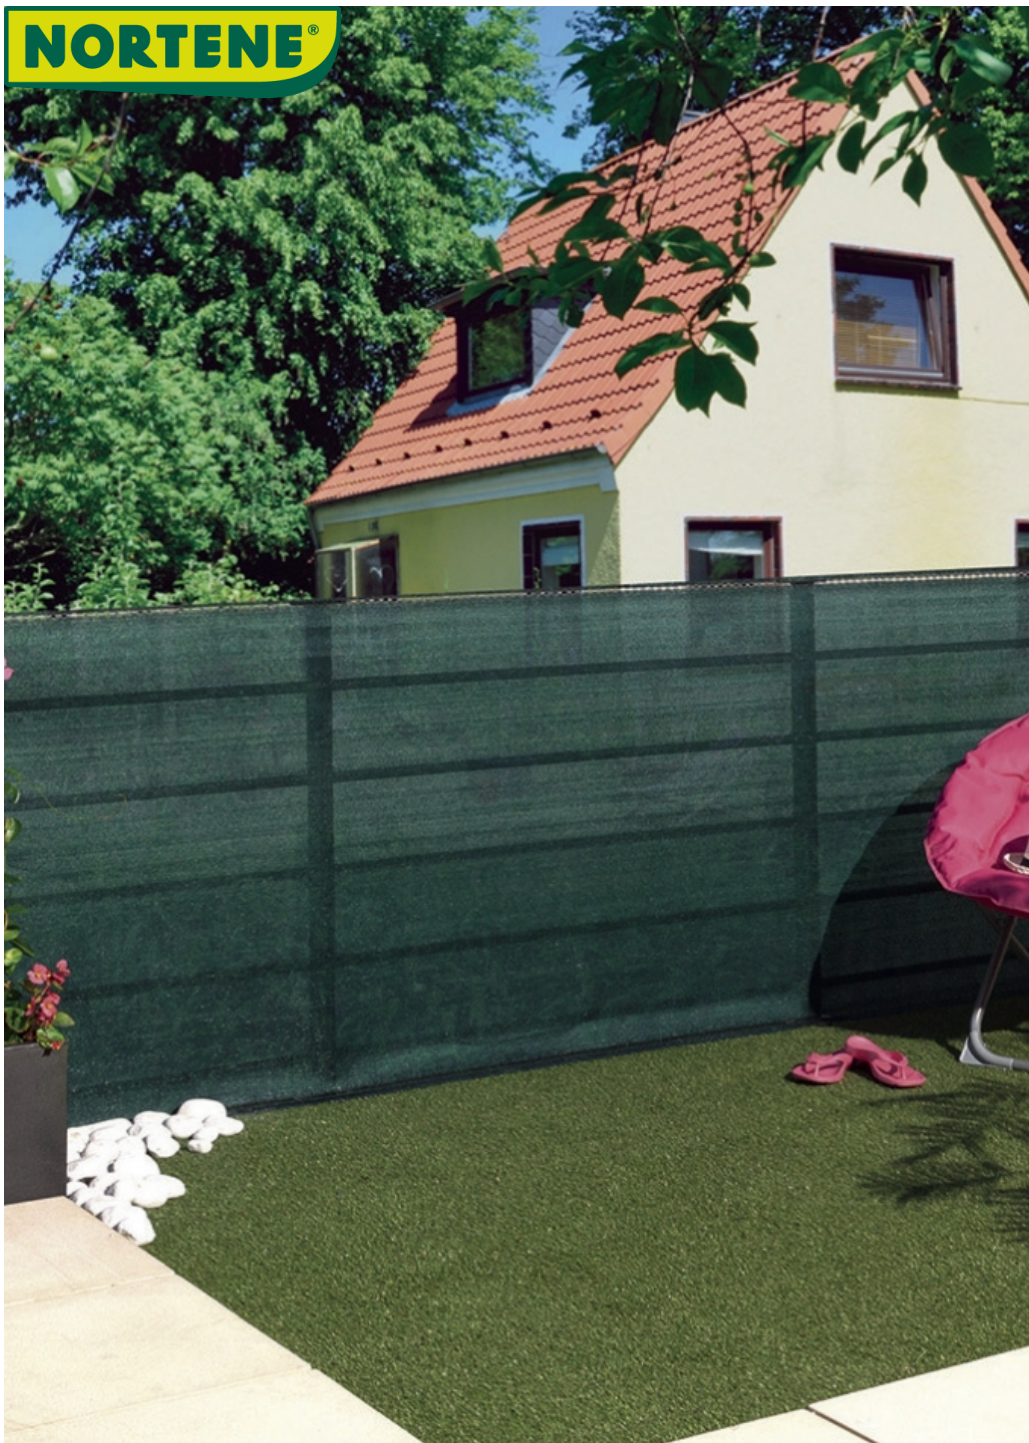

170735	1.5 m	50 m	●	95 %	170 g/m²	1 unités/box
170740	2 m	50 m	●	95 %	170 g/m²	1 unités/box