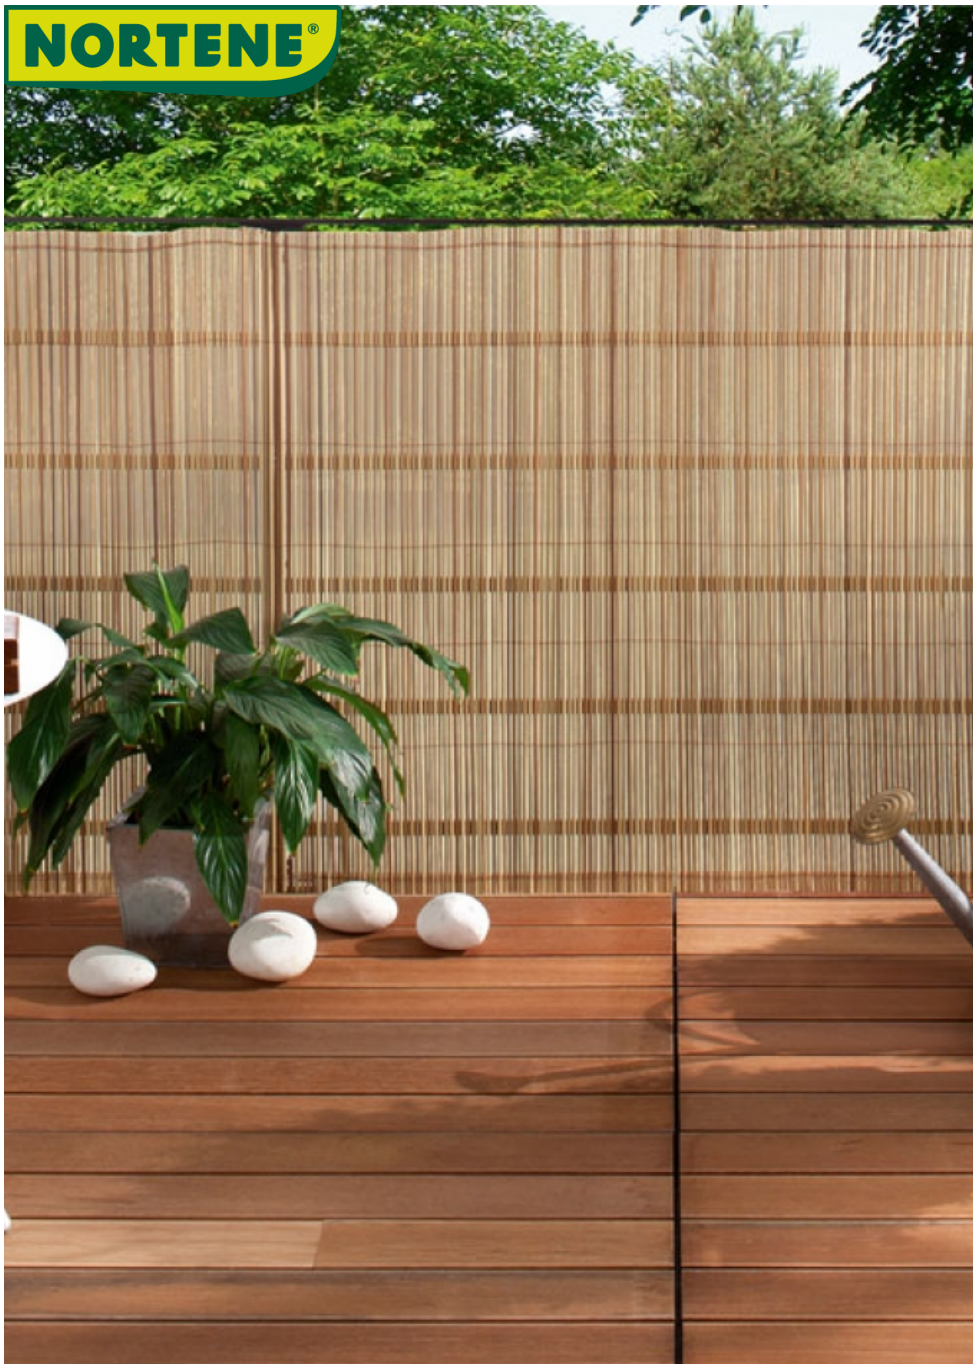

NORTENE®

EXEL SPLIT

Canisse de roseaux synthétiques fendus, assemblés avec un fil nylon

Le modèle de brise-vue Exel Split mélange parfaitement les couleurs pour donner l'impression d'avoir un brise-vue en roseaux naturels. Conçue à l'aide de roseaux synthétiques fendus, cette palissade va pouvoir résister aux intempéries et donc avoir une longue durée de vie.

Bénéfices

Imitation parfaite du produit naturel. Sans entretien, traité anti-UV, forte résistance aux agressions climatiques.
Canisse de roseaux synthétiques.
Sa forme particulière est inspirée des produits naturels en roseau fendu.
Une très belle imitation avec un panaché aléatoire de couleurs chaudes et une couleur de fil de tissage coordonnée.
Avec tous les avantages d'un produit plastique parfaitement adapté à l'extérieur.

Caractéristiques

À base de PP en partie recyclé, imputrescible.
Couleurs variées de roseau naturel.
Tissage brin à brin avec un fil nylon collé aux extrémités.
Occultation 95 %.
Garantie 6 ans.

Ref.	Dimensions	Coloris	Occultation	Matière
2005761	1 x 3 m	○	95 %	PP
2005762	1,50 x 3 m	○	95 %	PP