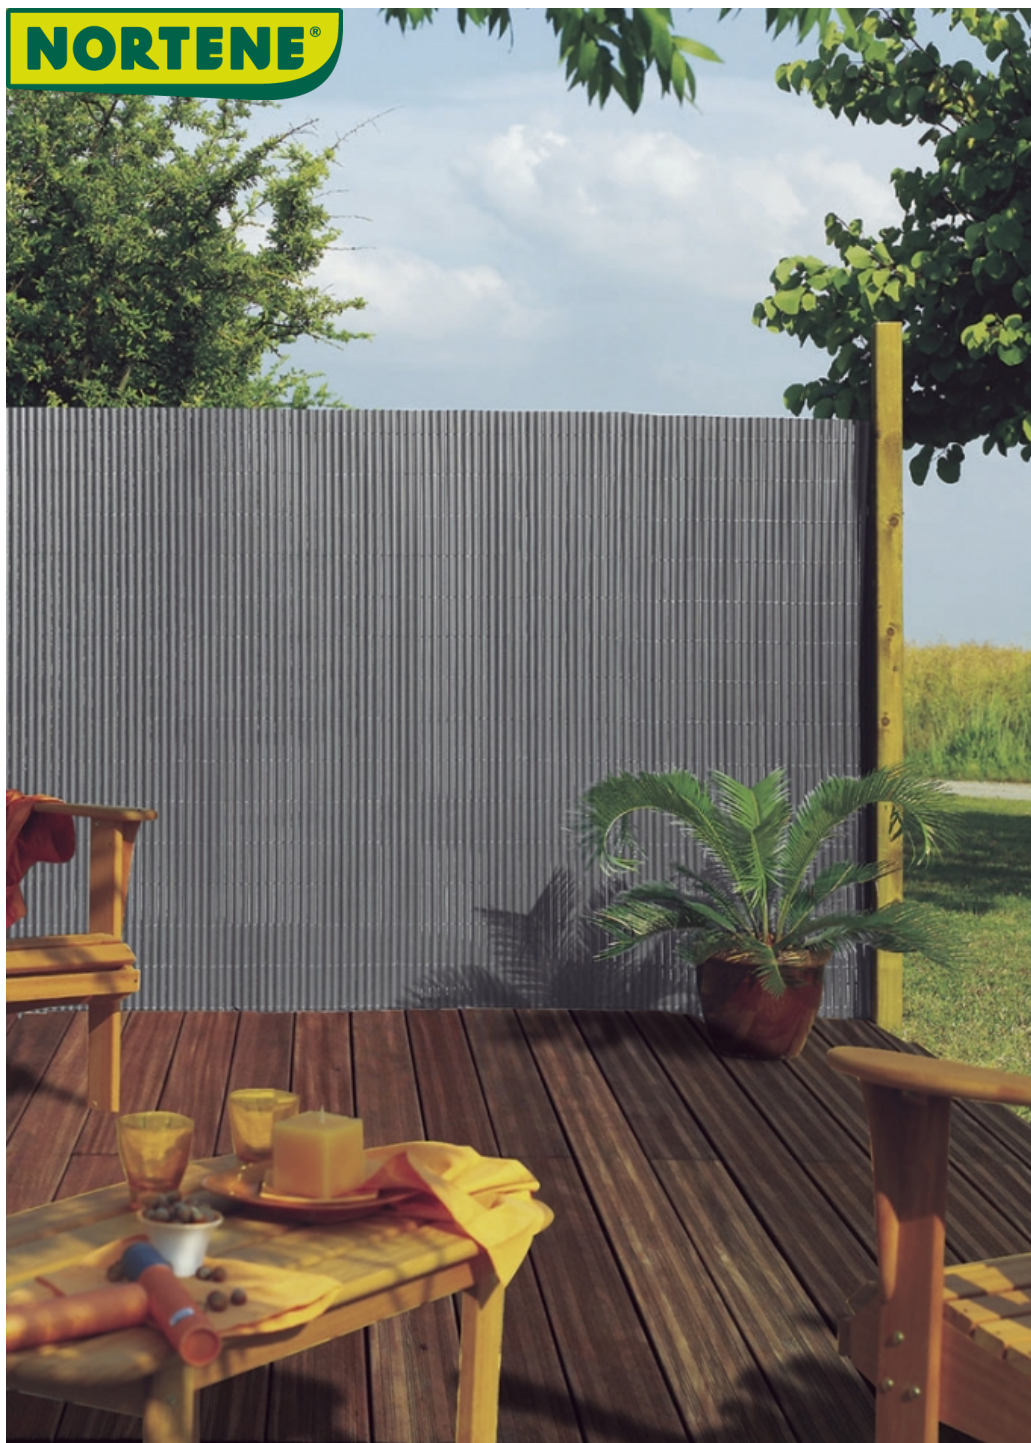

2011985	1 m	3 m	●	85 %	900 g/m²	1 unités	3 unités/box
2012169	1.5 m	3 m	○	85 %	900 g/m²	1 unités	2 unités/box
2012171	1.5 m	3 m	○	85 %	900 g/m²	1 unités	2 unités/box
2012167	1.5 m	3 m	●	85 %	900 g/m²	1 unités	2 unités/box
2011889	1.5 m	3 m	●	85 %	900 g/m²	1 unités	2 unités/box
2012189	2 m	3 m	●	85 %	900 g/m²	1 unités	2 unités/box
2011987	1.5 m	3 m	●	85 %	900 g/m²	1 unités	2 unités/box
5095147			●	85 %			3 unités/box