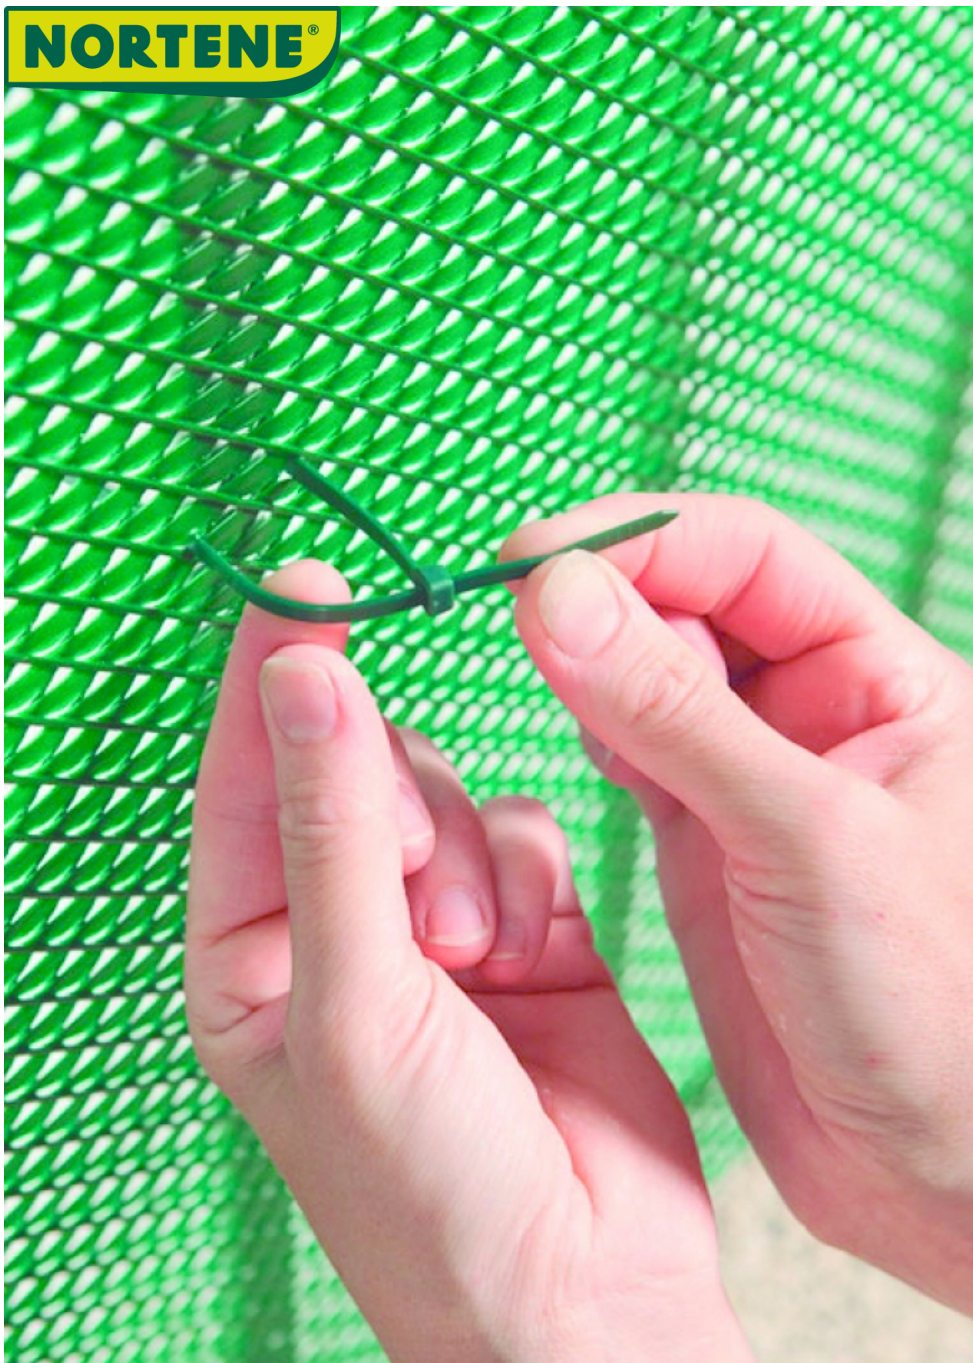

NORTENE®

BRIDFIX

Collier de fixation

Vous ne savez pas comment fixer correctement votre grillage plastique pour qu'il résiste au vent ? Utilisez ces colliers de fixation Bridfix. Pratiques, simples à positionner, ils permettent d'accrocher votre grillage à tous types de structures. Ils sont également très discrets pour que votre balcon reste esthétique.

Bénéfices

Idéal pour la fixation des brise-vue.
Multi-usages, universel et Incontournable !
Collier d'électricien pour fixer la plupart des brise-vue, des grillages.

Caractéristiques

Matière nylon.
Bride de longueur 14 cm.
A couper une fois le collier fixé.
Disponible en 5 coloris.

| Ref. | Dimensions | Quantités | Coloris | Matière |
|---------|------------------|-----------|---------|---------|
| 147125 | ø 3,2 mm - 14 cm | 50 pièces | ● | Nylon |
| 147126 | ø 3,2 mm - 14 cm | 50 pièces | ○ | Nylon |
| 2011892 | ø 3,2 mm - 14 cm | 50 pièces | ● | Nylon |
| 2011893 | ø 3,2 mm - 14 cm | 50 pièces | ● | Nylon |
| 2011894 | ø 3,2 mm - 14 cm | 50 pièces | ● | Nylon |