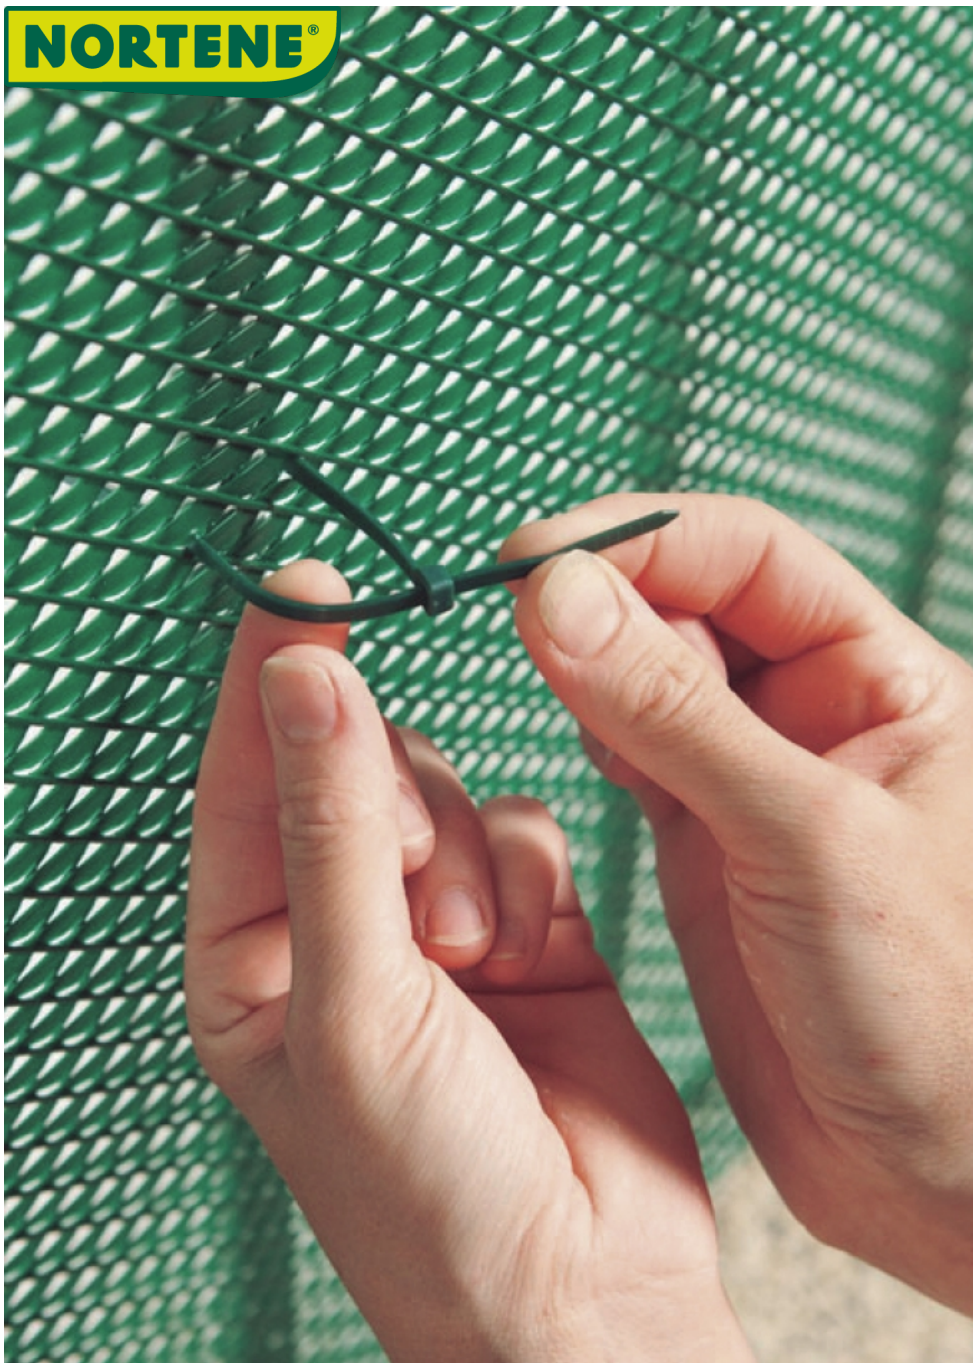

# BRIDFIX

## Collier de fixation

Vous ne savez pas comment fixer correctement votre grillage plastique pour qu'il résiste au vent ? Utilisez ces colliers de fixation Bridfix. Pratiques, simples à positionner, ils permettent d'accrocher votre grillage à tous types de structures. Ils sont également très discrets pour que votre balcon reste esthétique.

### Bénéfices

Idéal pour la fixation des brise-vue.  
Multi-usages, universel et Incontournable !  
Collier d'électricien pour fixer la plupart des brise-vue, des grillages.

### Caractéristiques

Matière nylon.  
Bride de longueur 14 cm.  
A couper une fois le collier fixé.  
Disponible en 5 coloris.

Ref.	Longueur	Hauteur	Coloris	PCB	PCB (unités)
147126	14 cm	34 mm	○	20 unités/box	50 unités
147125	14 cm	34 mm	●	20 unités/box	50 unités
2011893	14 cm	34 mm	●	20 unités/box	50 unités
2011892	14 cm	34 mm	●	20 unités/box	50 unités
2011894	14 cm	34 mm	●	20 unités/box	50 unités