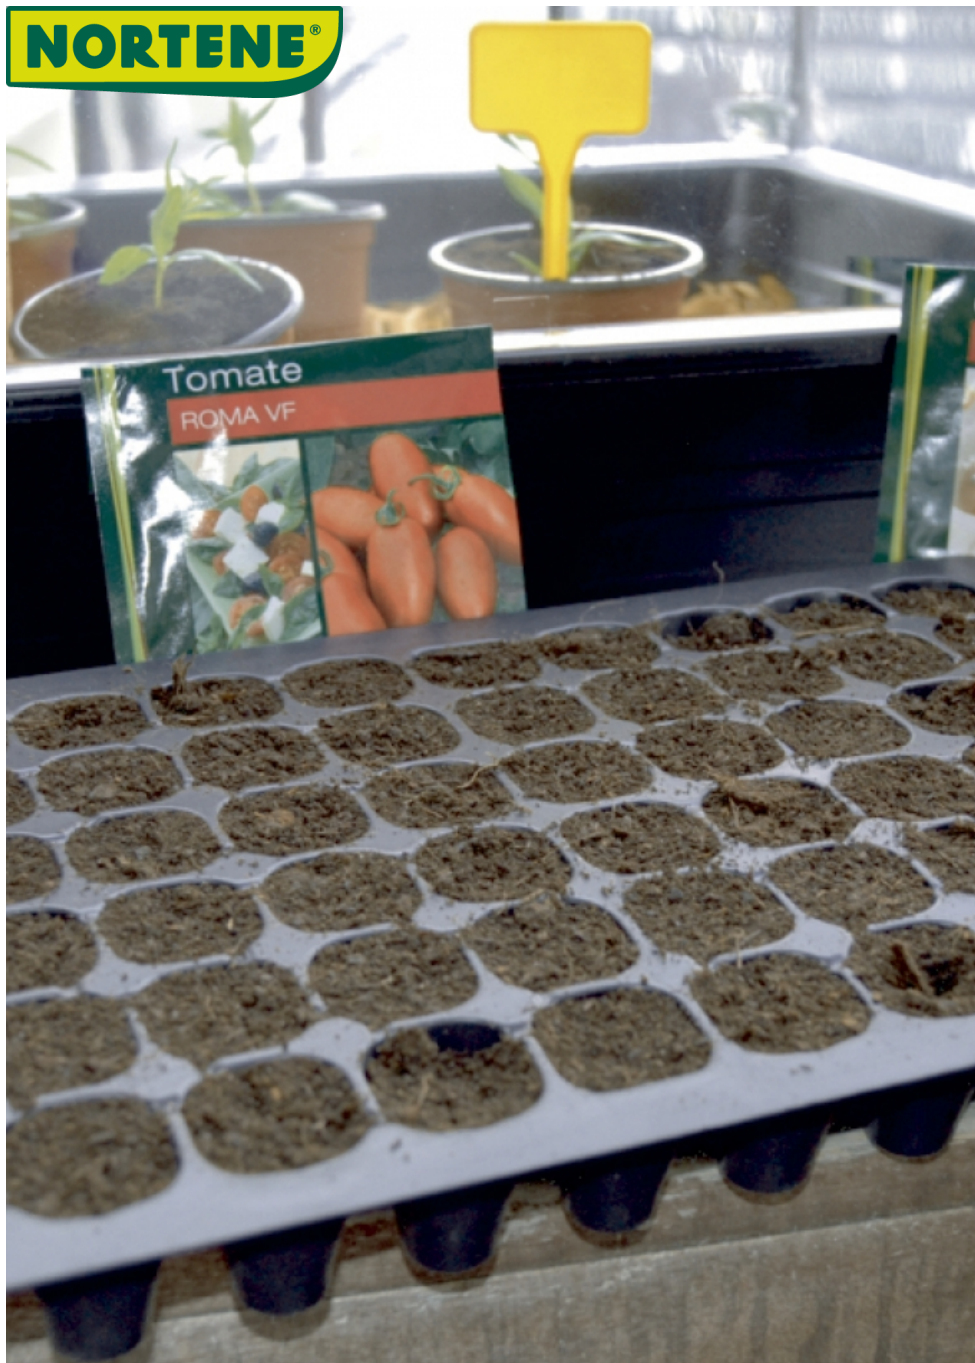

NORTENE®

PLANTING PLATE

Lot de 3 plaques de culture avec 60 cellules

Vous avez prévu de cultiver un grand jardin composé de fleurs, fruits et légumes ? Voici un élément indispensable pour planter vos semis : Planting Plate. Planting Plate regroupe 3 plaques de culture qui sont chacune composées de 60 cellules. Ces plaques peuvent être utilisées de nombreuses fois.

Bénéfices

Permet le semis de légumes ou de fleurs.
Réutilisable plusieurs années.

Caractéristiques

Vendus par lot de 3. Dimension 35,5 x 21 x 4 cm. Coloris noir.

Ref.	Longueur	Largeur	Hauteur	Coloris	PCB
2006998	35.5 cm	21 cm	4 cm	●	24 unités/box