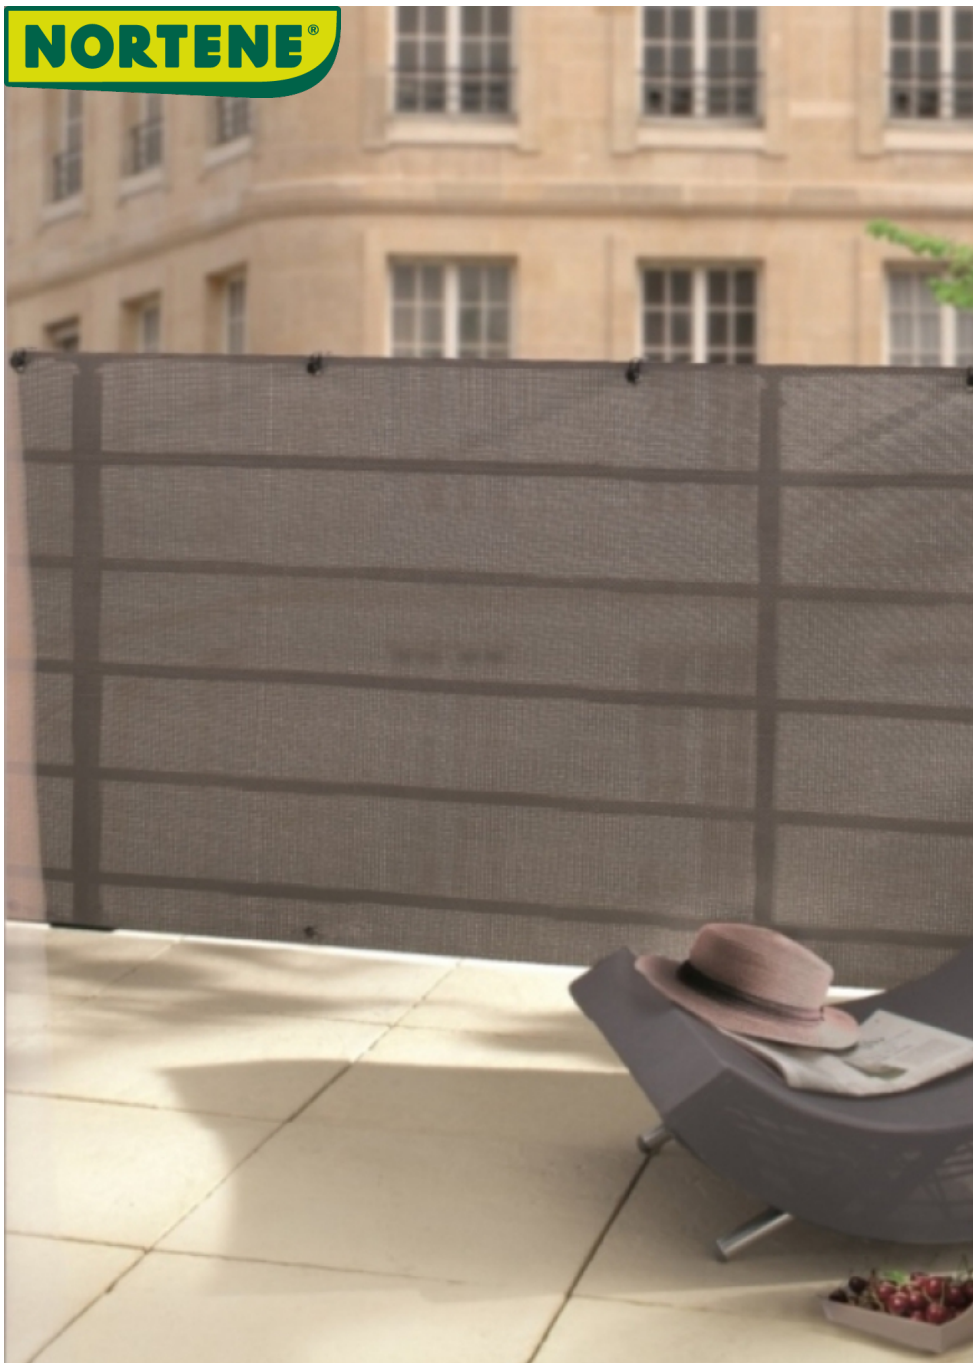

NORTENE®

MANHATTAN

Brise-vue contemporain

Ce brise-vue de type contemporain est un brise-vue idéal pour les terrasses et balcons en ville car il va se fondre dans le décor et sera parfaitement adapté aux architectures contemporaines. Couleur Gris métal.

Bénéfices

85 % occultant, il s'accorde avec un environnement urbain et du mobilier contemporain.

Ce brise-vue sera facile à installer grâce aux œillets avec l'aide des tendeurs Snugger.

Caractéristiques

Fabriqué en polyester enduit de PVC. Des œillets sont placés en haut et en bas pour une fixation optimale. Garantie 6 ans.

Ref.	Dimensions	Coloris	Occultation	Matière
2011887	1 x 3 m	●	85 %	Polyester enduit de PVC
2011888	1,50 x 3 m	●	85 %	Polyester enduit de PVC