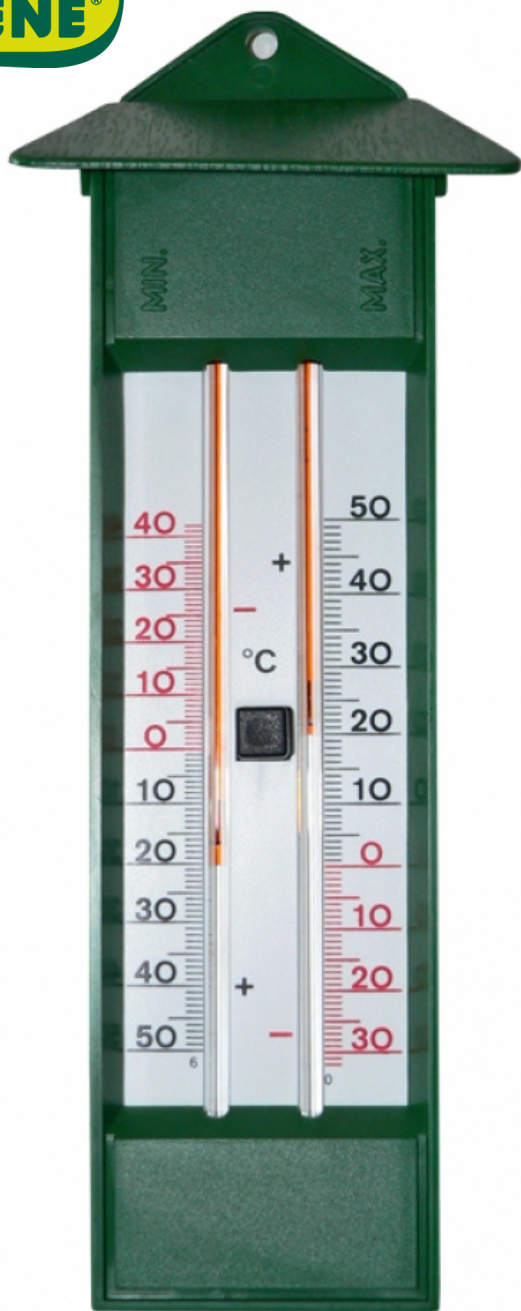

NORTENE®

CELSIUS 2

Thermomètre mini maxi sans mercure

Le modèle Celsius 2 se démarque des autres thermomètres car il fonctionne sans mercure. A poser ou à fixer au mur, ce thermomètre vert est capable d'indiquer des températures variant de - 40 °C à + 50 °C.

Ref.	Dimensions	Coloris	Désignation
145021	23 cm	●	sans mercure