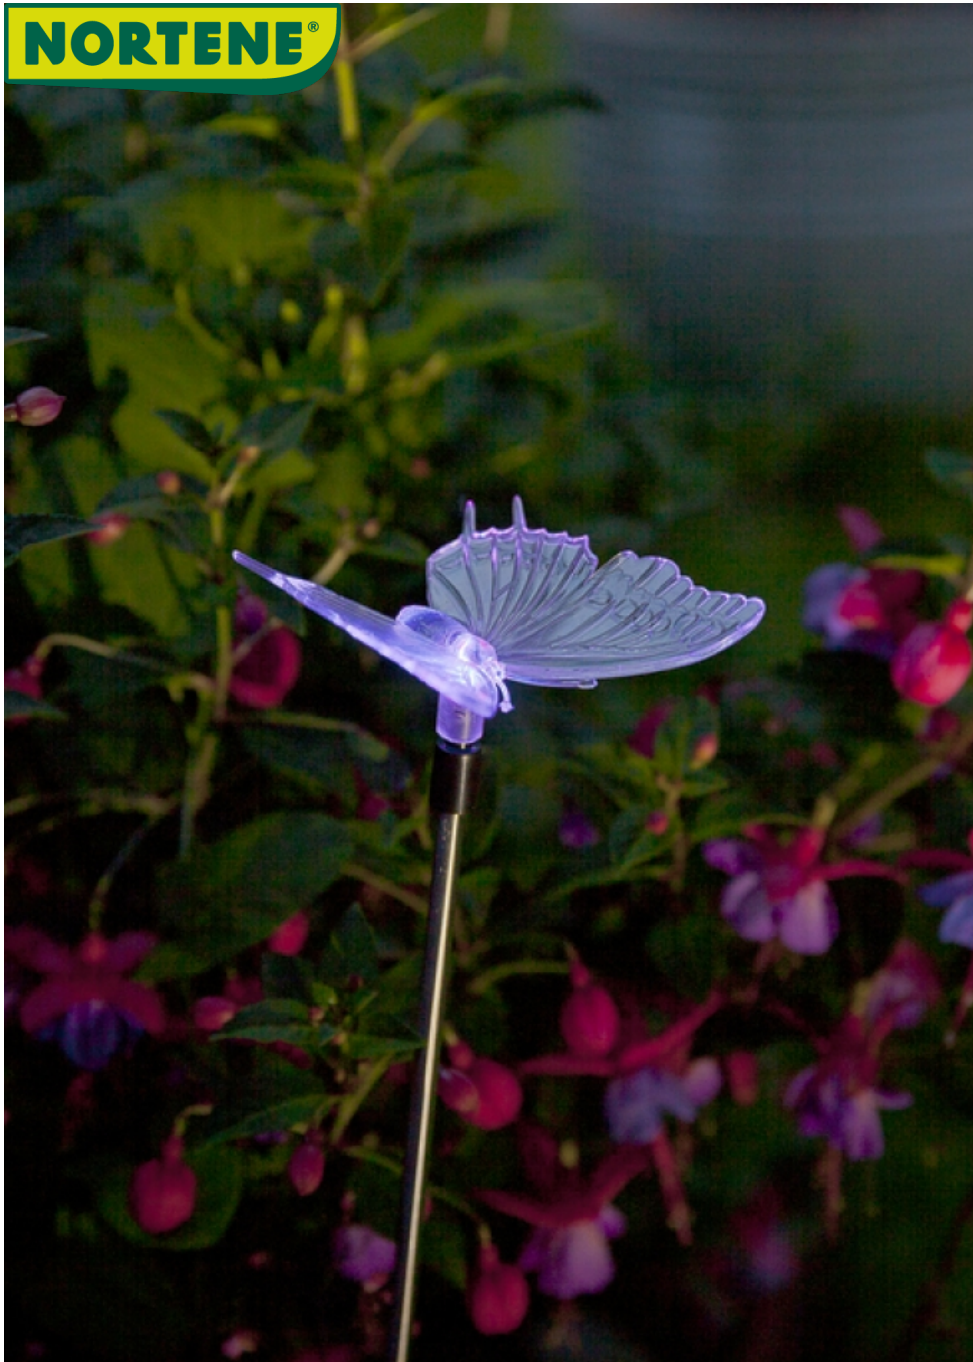

NORTENE®

BUTTERFLY

Gracieuse figurine solaire sur tige, à planter

Plantez le décor avec ce petit papillon sur tuteur. Retro-éclairé, il changera de couleur au cours de la nuit.

Bénéfices

Laissez la magie s'installer au jardin et admirez à la tombée de la nuit cette gracieuse figurine butterfly qui s'allume d'une douce lumière.
Cette figurine passe par toutes les couleurs de l'arc en ciel.
Fonctionne grâce au capteur solaire fixé sur la tige, à planter.

Caractéristiques

En acier inoxydable et plastique.
1 led couleurs changeantes.
Panneau solaire 30x36 mm.
Batterie rechargeable AA 1,2V - 300 mAh Ni-MH.
Interrupteur on / off.
Environ 6 heures de fonctionnement à pleine charge.

Ref.	Dimensions	Coloris	Matière
2014494	h.76 cm	●	Acier inoxydable et plastique