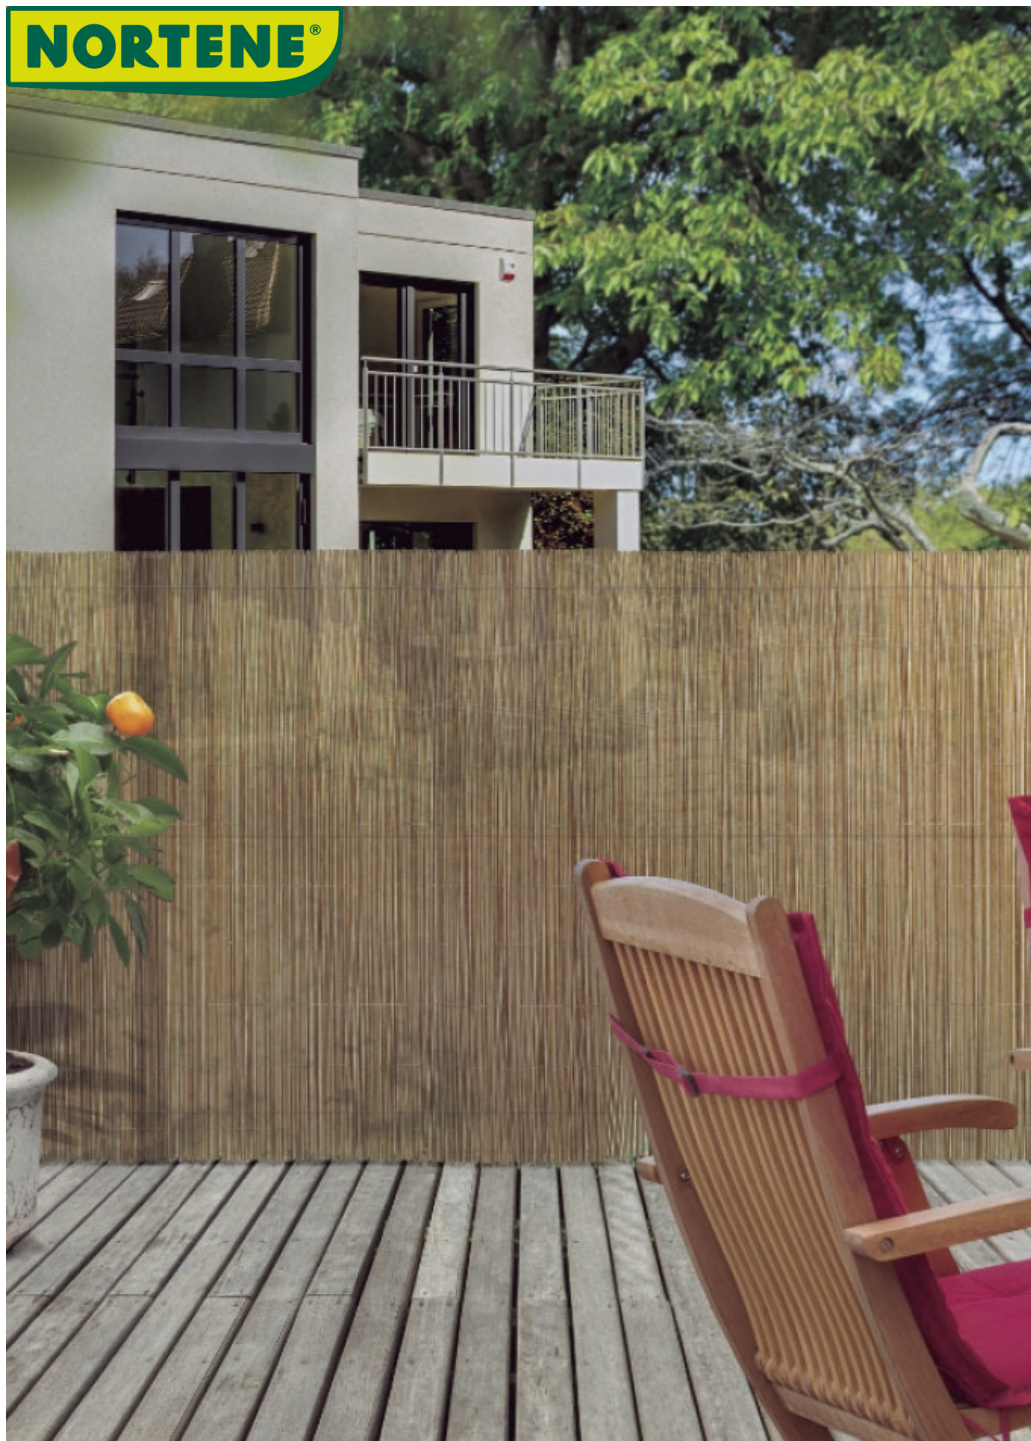

NORTENE®

FENCY WICK

Canisse synthétique, imitation naturelle

Inspiré des produits naturels, ce brise vue synthétique rappelle les canisses d'osier traditionnelles ; la couleur et la durabilité en plus!

Bénéfices

Tiges synthétiques creuses apportant légèreté pour une grande facilité d'installation. Tissage fil de fer garant d'une bonne rigidité. Longue durée de vie, sans entretien, traité anti-UV. Sa couleur est à coordonner avec le mobilier d'extérieur.

Caractéristiques

Association de Polypropylène et de Polyéthylène.
Brin creux diam 0,6 cm.
Tissage brin à brin avec un fil acier galvanisé 0,5 mm.
Occultation 90 %.
4 coloris disponibles : naturel, marron, anthracite, vert
Garantie 3 ans.

Il est recommandé de fixer le brise-vue sur un piquet, un poteau ou sur un support rigide comme un garde-corps de balcon ou un treillis rigide.

Ref.	Dimensions	Coloris
2016049	1,00 x 3 m	○
2019507	1,00 x 3 m	●
2016047	1,00 x 3 m	●
2017125	1,00 x 3 m	●