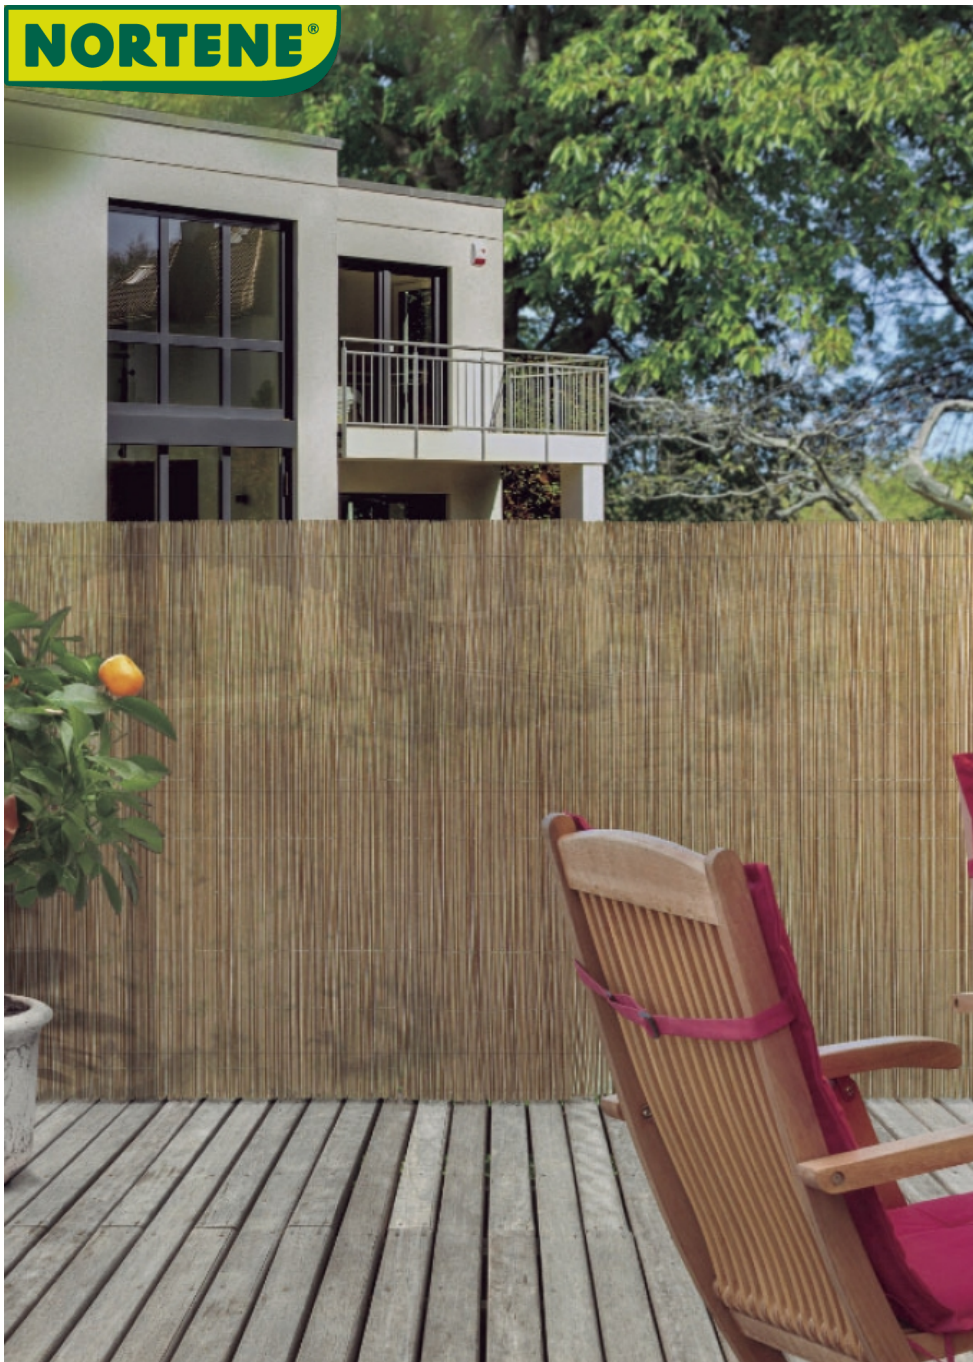

NORTENE®

FENCY WICK

Canisse synthétique, imitation naturelle

Inspiré des produits naturels, ce brise vue synthétique rappelle les canisses d'osier traditionnelles ; la couleur et la durabilité en plus!

Bénéfices

Tiges synthétiques creuses apportant légèreté pour une grande facilité d'installation. Tissage fil de fer garant d'une bonne rigidité. Longue durée de vie, sans entretien, traité anti-UV. Sa couleur est à coordonner avec le mobilier d'extérieur.

Caractéristiques

Association de Polypropylène et de Polyéthylène.
Brin creux diam 0,6 cm.
Tissage brin à brin avec un fil acier galvanisé 0,5 mm.
Occultation 90 %.
4 coloris disponibles : naturel, marron, anthracite, vert
Garantie 3 ans.

Il est recommandé de fixer le brise-vue sur un piquet, un poteau ou sur un support rigide comme un garde-corps de balcon ou un treillis rigide.

Ref.	Dimensions	Coloris
2016049	1,00 x 3 m	○
2019507	1,00 x 3 m	●
2016047	1,00 x 3 m	●
2017125	1,00 x 3 m	●