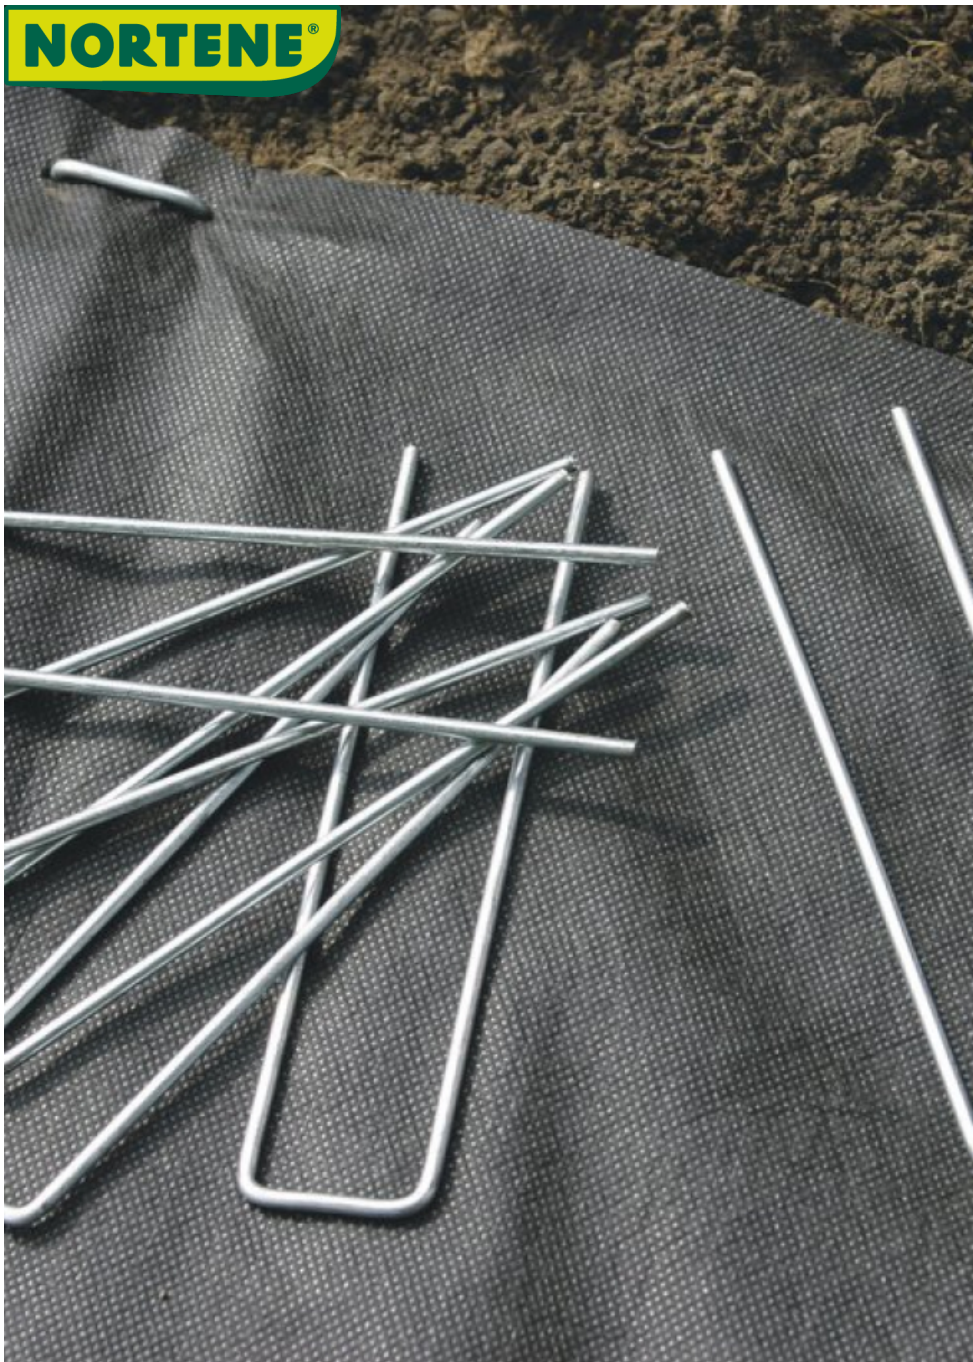

NORTENE®

FIXSOL

Lot de 10 petites agrafes de fixation

Pour vous assurer que la paillage que vous venez d'installer au sol ne s'envole pas ou ne se déplace pas, nous vous conseillons d'opter pour ces agrafes de fixation Fixsol. A l'aide d'un maillet ou à la main simplement si le sol n'est pas trop dur, il suffit d'enfoncer ces agrafes dans le paillage puis dans le sol.

Bénéfices

Permet de fixer la toile ou autre nappe de paillage sur le sol.
Evite au paillage de s'envoler.
A enfoncer dans le sol avec un maillet.

Caractéristiques

Métallique en forme de U.
Dimensions : 17 cm x 3,5 cm.
Livré en paquet de 10 unités.

Ref.	Dimensions	Coloris	Quantités	Matière
140503	17 x 3,50 cm	●	10 agrafes	métal