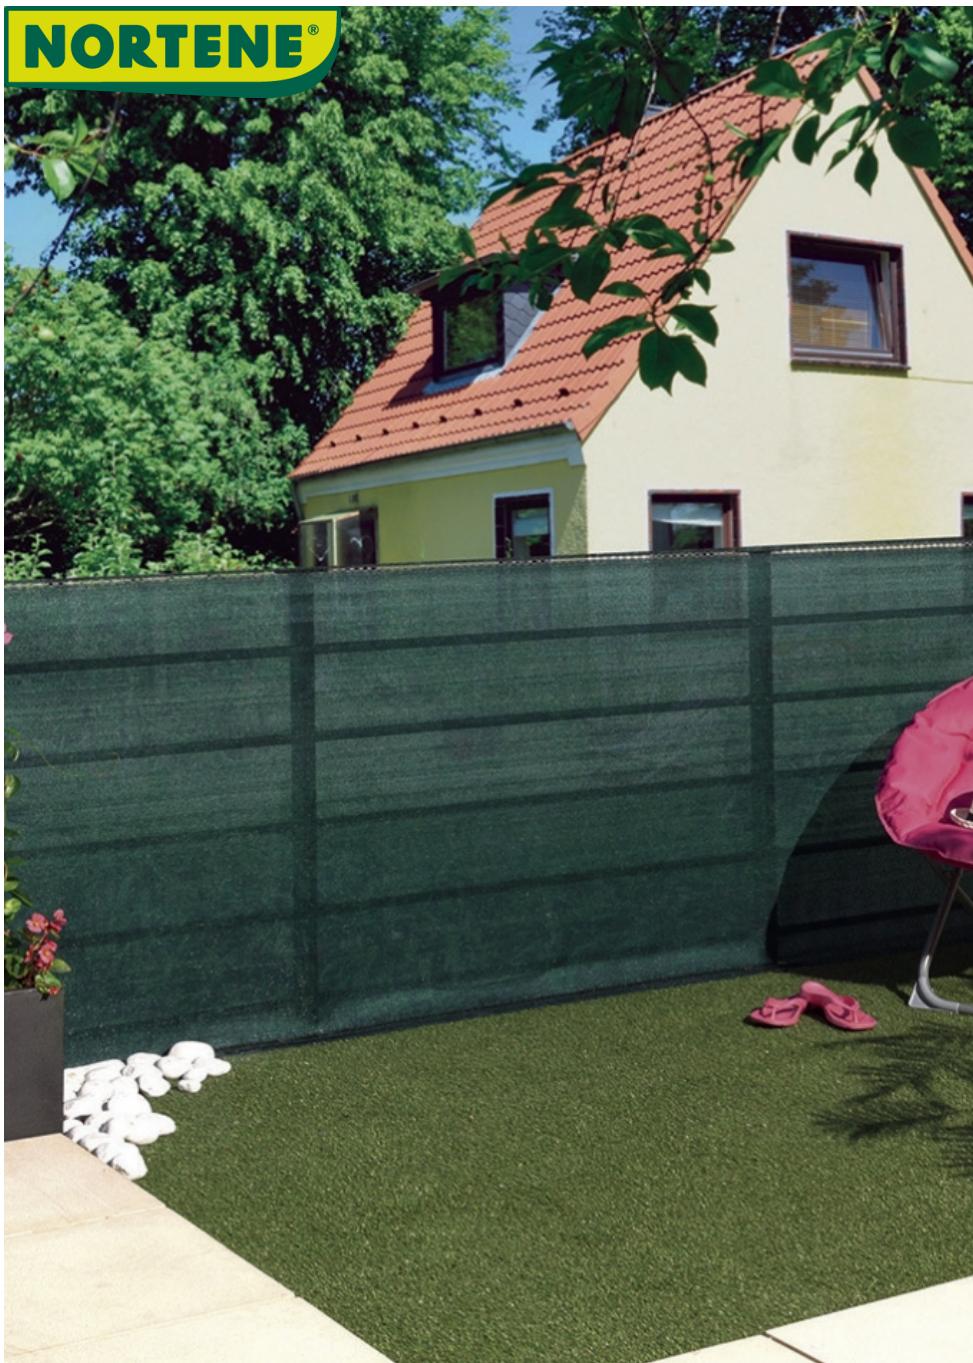

**NORTENE®**

TOTALTEX Plus green

Tartós, szott árnyékoló háló.

Szeretné elrejtetni kertjét, teraszát, hogy nyugalmasan élvezhesse megérdemelt magánéletét? Ez a szott háló tökéletes megoldást kínál Önnek: megakadályozza a szomszédokat, hogy részesei legyenek annak, amit Ön a szabadidejében csinál.

Előnyök

Felfogja a szelet, de egyben légáteresztő is. Az árnyékoló háló felszerelése, vágása és méretre szabása egyszerű, vágás után sem bomlik.

Jellemzők

95%-os takarék biztosító szott árnyékoló háló, melyet a kerítésre vagy erkélykorlátra rögzítve korlátozhatjuk a belátást, megőrizve a magánszféránk nyugalmát. A terméket Nortene FIXATEX kapocccsal, vagy BRIDFIX gyorskötőzővel 50 cm-enként rögzítsük a stabil kerítésen, korláton. Anyaga: UV álló HDPE, mely a napsugárzásnak és az időjárás viszontagságainak is ellenáll, jó szakítószilárdságú, 6 év garanciát biztosítunk, csomagolás: fóliázott tekercsekben, súly 130g/m²