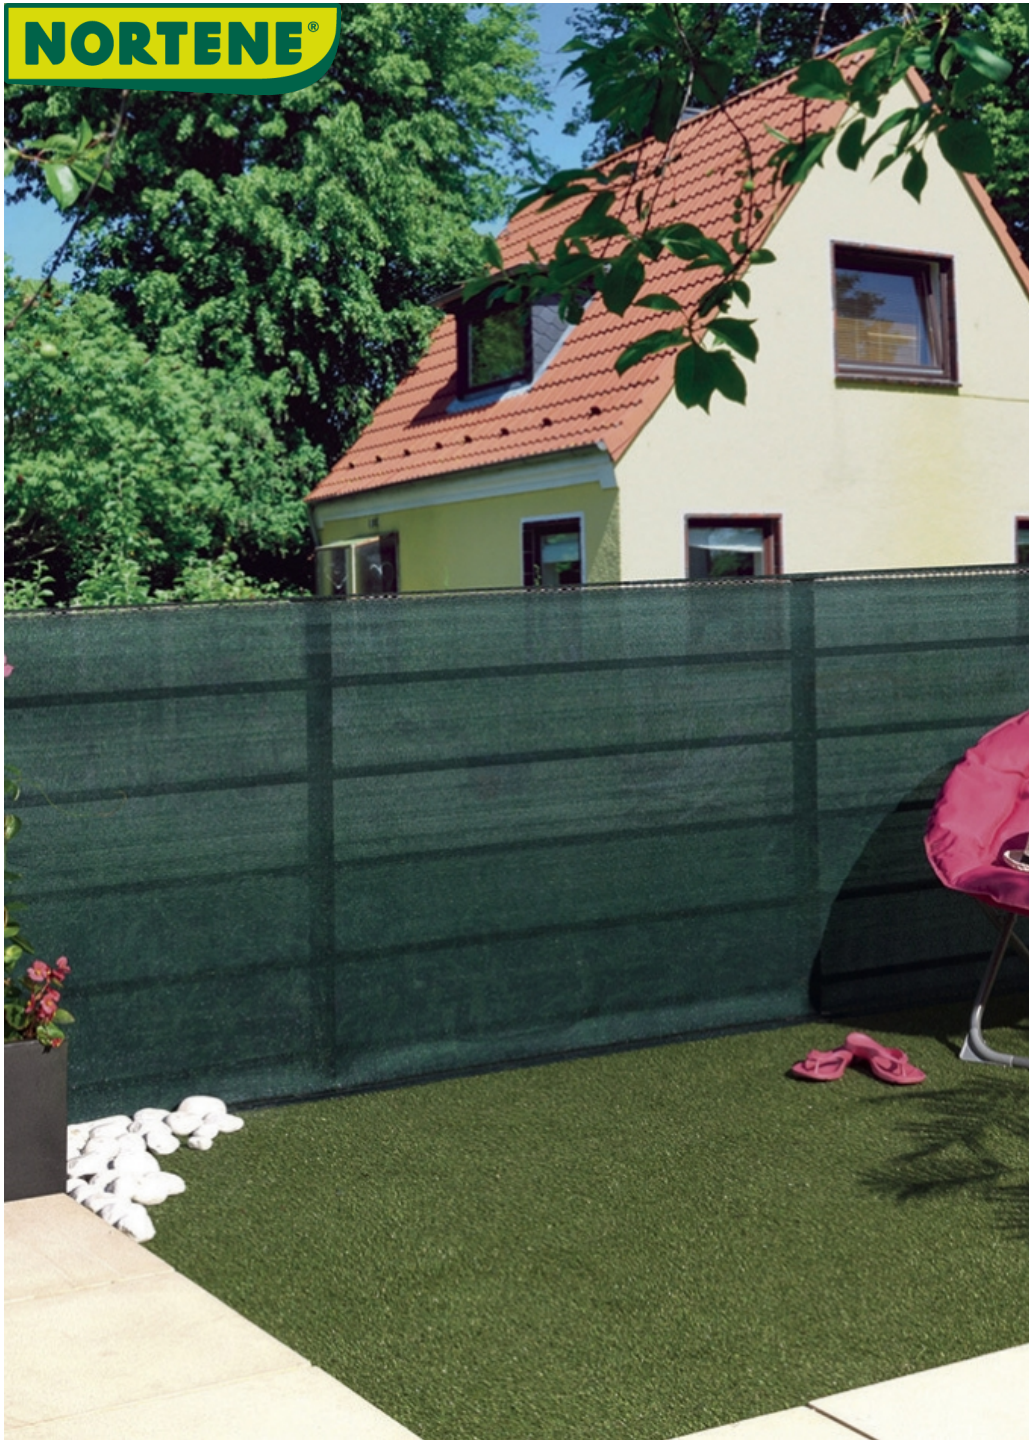

NORTENE®

Ref.	Méret	Szín
170730		
170735		
170740		
174072		
174075		
174078		
174080		
174082		
2011830		
2011831		
2011833		
2012270