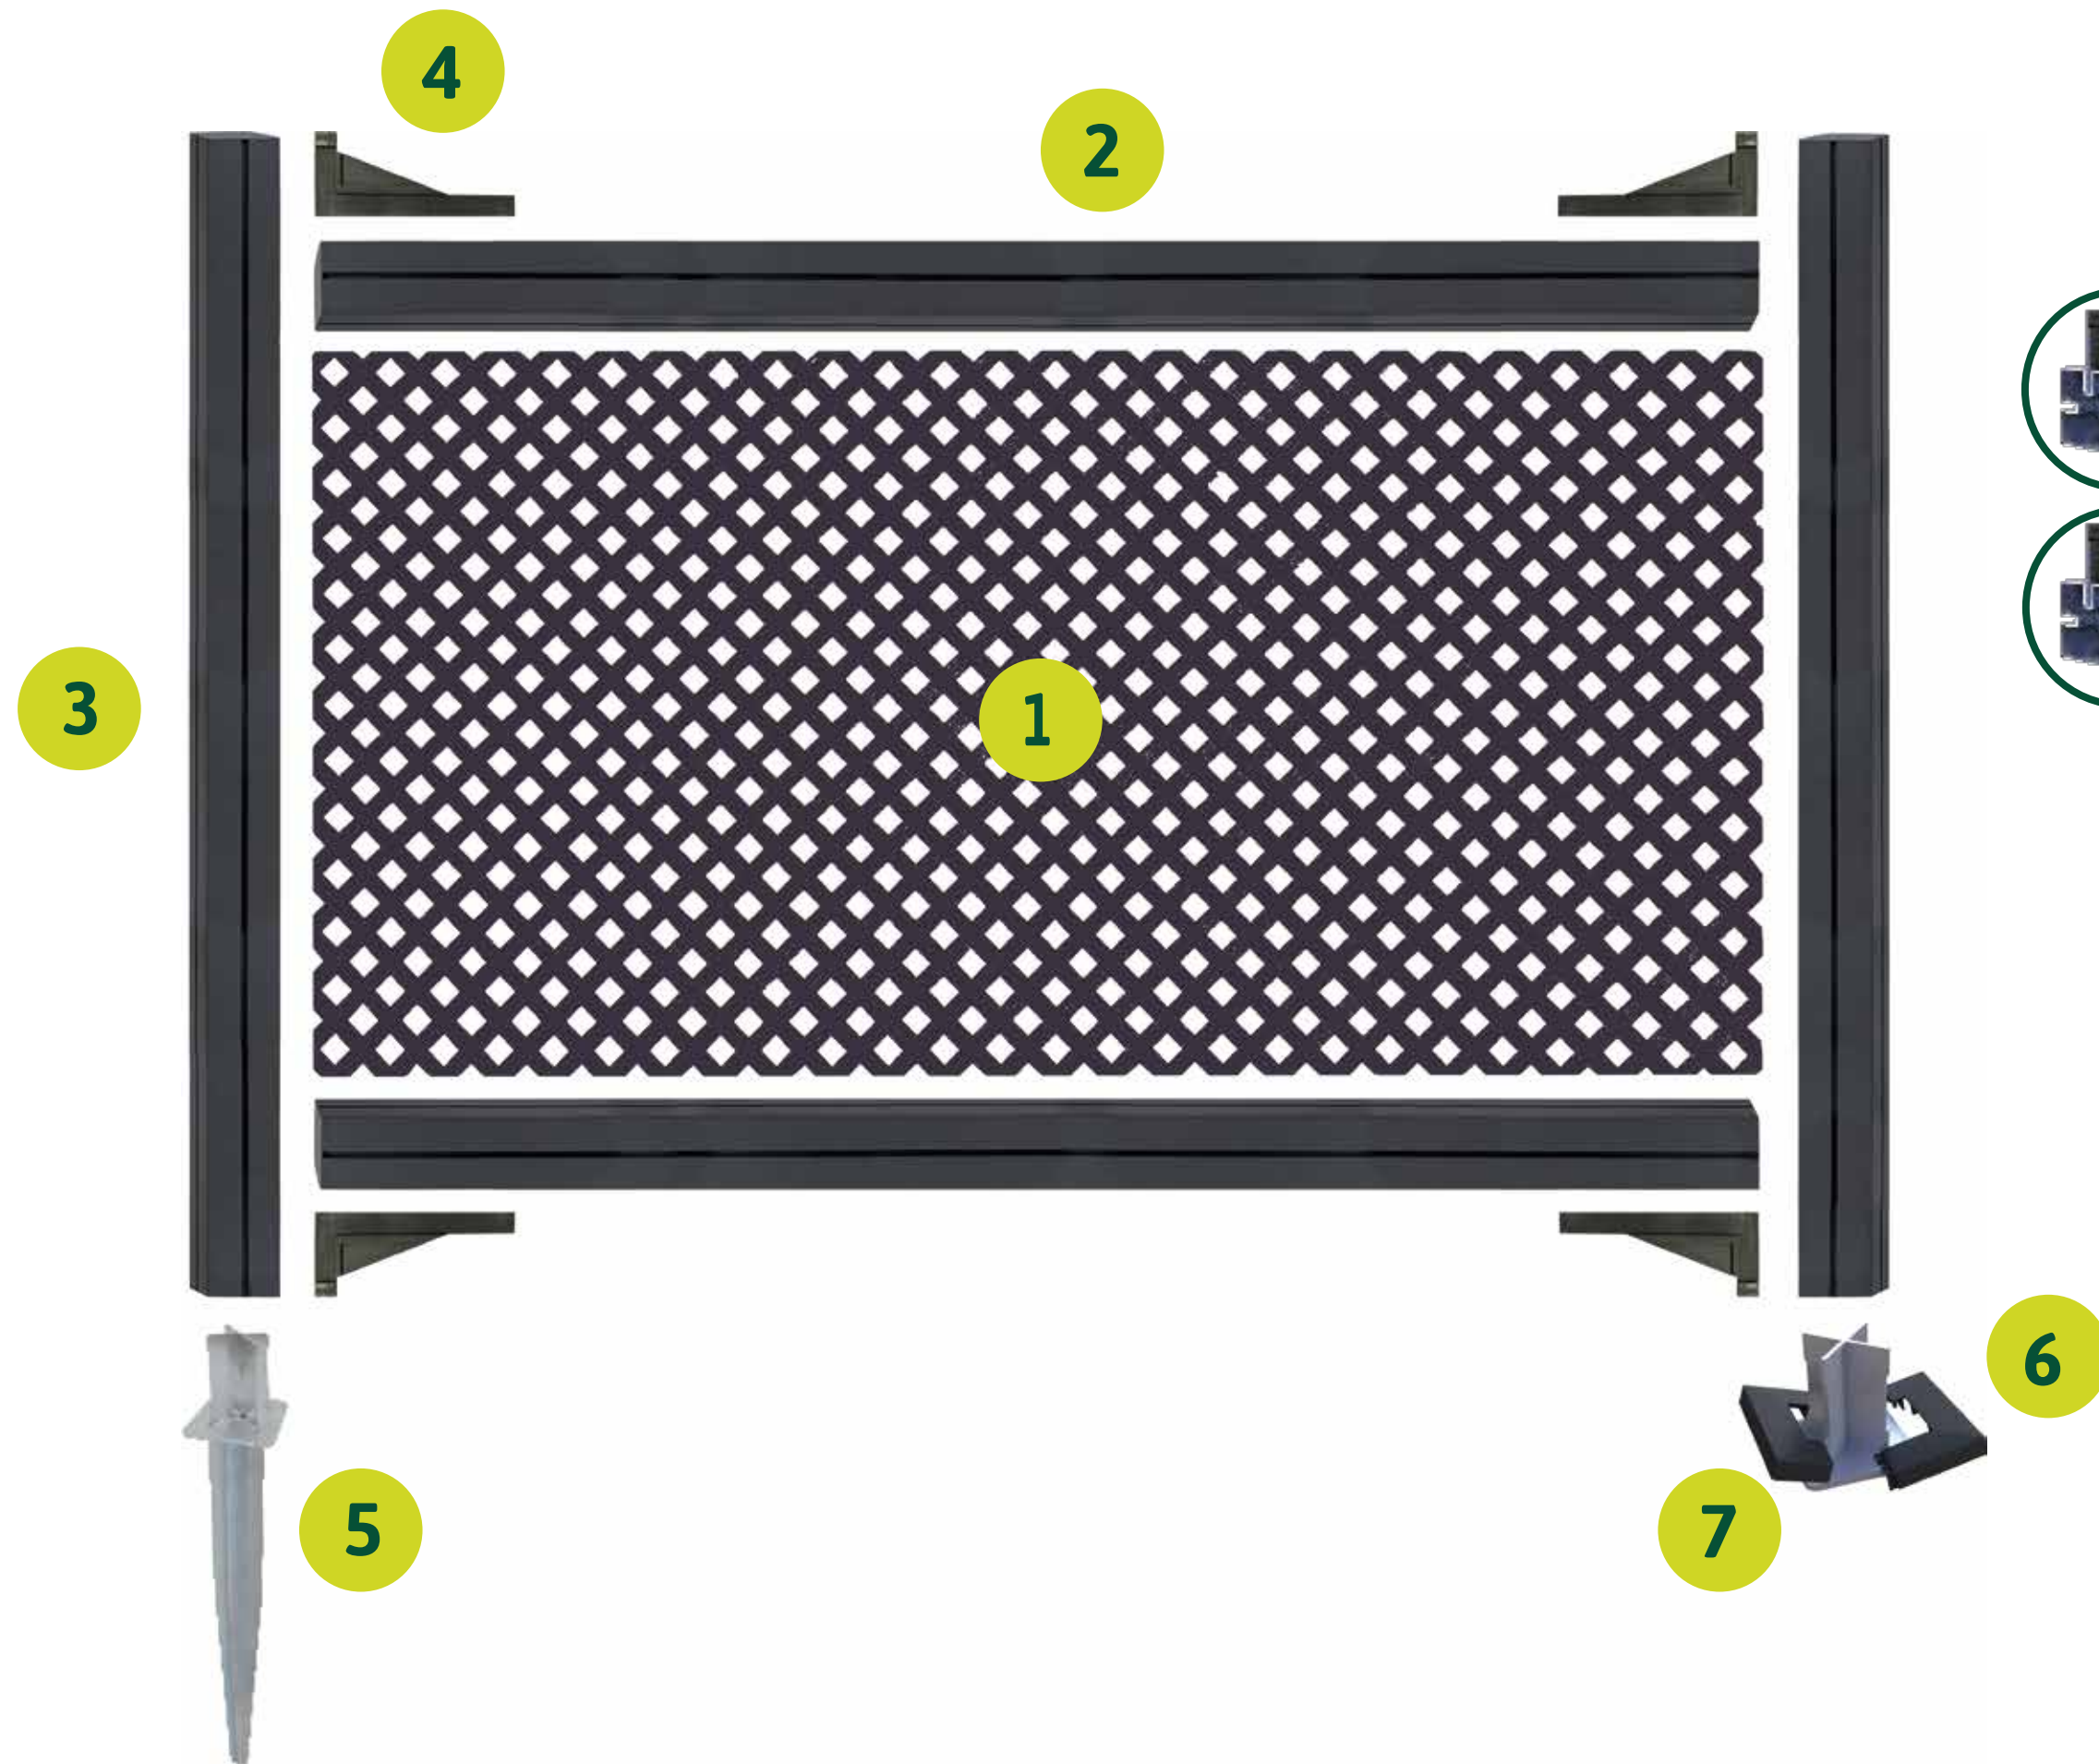

PANNEAU PRIVAT INSTALLATION HORIZONTALE

- 1** PANNEAU PRIVAT
-  **2** ALUPOST 1,15 M
-  **3** ALUPOST 1,975 M
- 4** PERFIX
- 5** BASFIX FLOOR
- 6** BASFIX TERRA
- 7** TAP BASFIX

Scannez pour
voir la vidéo
d'installation